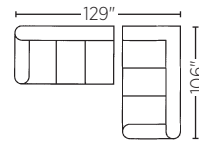

SLAUSON

EST. 1959
ELITE
LEATHER
COMPANY

SLAUSON™

Arm Height: 25"
 Seat Height: 20"
 Regular Seat Depth: 22"
 Extra Deep Seat Depth: 28"

REGULAR DEPTH

28057AL-80P
 28057AR-CHP

28057AL-53P
 28057AR-CHP

28057AL-80P
 28057RS-80P

REGULAR DEPTH

28057-80
 Sofa
 H: 36 D: 41 W: 96

28057-54
 Loveseat
 H: 36 D: 41 W: 70

28057-27
 Chair
 H: 36 D: 41 W: 43

28057-40
 Chair & 1/2
 H: 36 D: 41 W: 56

28057-O
 Ottoman
 H: 19 D: 22 W: 31

28057AL-80
 Arm Left Sofa
 H: 36 D: 41 W: 88

28057AR-80
 Arm Right Sofa
 H: 36 D: 41 W: 88

28057AL-53
 Arm Left Loveseat
 H: 36 D: 41 W: 62

28057AR-53
 Arm Right Loveseat
 H: 36 D: 41 W: 62

28057LS-80
 Arm Left Right Return Back
 H: 36 D: 41 W: 109

28056-XO
 X-Large Ottoman
 H: 19 D: 22 W: 44

28056AL-80
 Arm Left Sofa
 H: 36 D: 47 W: 88

28056AR-80
 Arm Right Sofa
 H: 36 D: 47 W: 88

28056AL-53
 Arm Left Loveseat
 H: 36 D: 47 W: 62

28056AR-53
 Arm Right Loveseat
 H: 36 D: 47 W: 62