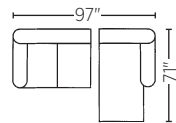

28056AL-53
28056AR-CH