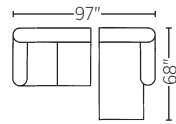

SLAUSON

EST. 1959
ELITE
LEATHER
COMPANY

SLAUSON™

Arm Height: 25"
 Seat Height: 20"
 Regular Seat Depth: 22"
 Extra Deep Seat Depth: 28"

REGULAR DEPTH

28057AL-80P
 28057AR-CHP

28057AL-53P
 28057AR-CHP

28057AL-80P
 28057RS-80P

REGULAR DEPTH

28057-80
 Sofa
 H: 36 D: 41 W: 96

28057-54
 Loveseat
 H: 36 D: 41 W: 70

28057-27
 Chair
 H: 36 D: 41 W: 43

28057-40
 Chair & 1/2
 H: 36 D: 41 W: 56

28057-O
 Ottoman
 H: 19 D: 22 W: 31

28057AL-80
 Arm Left Sofa
 H: 36 D: 41 W: 88

28057AR-80
 Arm Right Sofa
 H: 36 D: 41 W: 88

28057AL-53
 Arm Left Loveseat
 H: 36 D: 41 W: 62

28057AR-53
 Arm Right Loveseat
 H: 36 D: 41 W: 62

28057LS-80
 Arm Left Right Return Back
 H: 36 D: 41 W: 109

28056-XO
 X-Large Ottoman
 H: 19 D: 22 W: 44

28056AL-80
 Arm Left Sofa
 H: 36 D: 47 W: 88

28056AR-80
 Arm Right Sofa
 H: 36 D: 47 W: 88

28056AL-53
 Arm Left Loveseat
 H: 36 D: 47 W: 62

28056AR-53
 Arm Right Loveseat
 H: 36 D: 47 W: 62