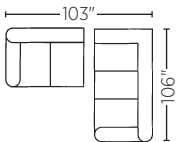

SLAUSON

EST. 1959
ELITE
LEATHER
COMPANY

SLAUSON™

Arm Height: 25"
 Seat Height: 20"
 Regular Seat Depth: 22"
 Extra Deep Seat Depth: 28"

REGULAR DEPTH

28057AL-80P
 28057AR-CHP

28057AL-53P
 28057AR-CHP

28057AL-80P
 28057RS-80P

REGULAR DEPTH

28057-80
 Sofa
 H: 36 D: 41 W: 96

28057-54
 Loveseat
 H: 36 D: 41 W: 70

28057-27
 Chair
 H: 36 D: 41 W: 43

28057-40
 Chair & 1/2
 H: 36 D: 41 W: 56

28057-O
 Ottoman
 H: 19 D: 22 W: 31

28057AL-80
 Arm Left Sofa
 H: 36 D: 41 W: 88

28057AR-80
 Arm Right Sofa
 H: 36 D: 41 W: 88

28057AL-53
 Arm Left Loveseat
 H: 36 D: 41 W: 62

28057AR-53
 Arm Right Loveseat
 H: 36 D: 41 W: 62

28057LS-80
 Arm Left Right Return Back
 H: 36 D: 41 W: 109

28056-XO
 X-Large Ottoman
 H: 19 D: 22 W: 44

28056AL-80
 Arm Left Sofa
 H: 36 D: 47 W: 88

28056AR-80
 Arm Right Sofa
 H: 36 D: 47 W: 88

28056AL-53
 Arm Left Loveseat
 H: 36 D: 47 W: 62

28056AR-53
 Arm Right Loveseat
 H: 36 D: 47 W: 62