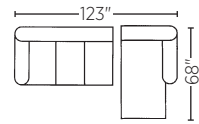

SLAUSON

EST. 1959
ELITE
LEATHER
COMPANY

SLAUSON™

Arm Height: 25"
 Seat Height: 20"
 Regular Seat Depth: 22"
 Extra Deep Seat Depth: 28"

REGULAR DEPTH

28057AL-80P
 28057AR-CHP

28057AL-53P
 28057AR-CHP

28057AL-80P
 28057RS-80P

REGULAR DEPTH

28057-80
 Sofa
 H: 36 D: 41 W: 96

28057-54
 Loveseat
 H: 36 D: 41 W: 70

28057-27
 Chair
 H: 36 D: 41 W: 43

28057-40
 Chair & 1/2
 H: 36 D: 41 W: 56

28057-O
 Ottoman
 H: 19 D: 22 W: 31

28057AL-80
 Arm Left Sofa
 H: 36 D: 41 W: 88

28057AR-80
 Arm Right Sofa
 H: 36 D: 41 W: 88

28057AL-53
 Arm Left Loveseat
 H: 36 D: 41 W: 62

28057AR-53
 Arm Right Loveseat
 H: 36 D: 41 W: 62

28057LS-80
 Arm Left Right Return Back
 H: 36 D: 41 W: 109

28056-XO
 X-Large Ottoman
 H: 19 D: 22 W: 44

28056AL-80
 Arm Left Sofa
 H: 36 D: 47 W: 88

28056AR-80
 Arm Right Sofa
 H: 36 D: 47 W: 88

28056AL-53
 Arm Left Loveseat
 H: 36 D: 47 W: 62

28056AR-53
 Arm Right Loveseat
 H: 36 D: 47 W: 62