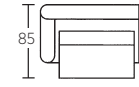

28057AR-80
 Arm Right Sofa
 H: 36 D: 41 W: 88

28057AL-53
 Arm Left Loveseat
 H: 36 D: 41 W: 62

28057AR-53
 Arm Right Loveseat
 H: 36 D: 41 W: 62

28057LS-80
 Arm Left Right Return Back
 H: 36 D: 41 W: 109

28057RS-80
 Arm Right Left Return Back
 H: 36 D: 41 W: 109

28057AL-CH
 Arm Left Chaise
 H: 36 D: 68 W: 35

28057AR-CH
 Arm Right Chaise
 H: 36 D: 68 W: 35

28057B-72
 Queen Sleeper
 H: 36 D: 41 W: 86

28057ALB-72
 Arm Left Queen Sleeper
 H: 36 D: 41 W: 80