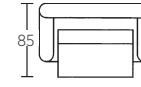

REGULAR DEPTH

28057-80
 Sofa
 H: 36 D: 41 W: 96

28057-54
 Loveseat
 H: 36 D: 41 W: 70

28057-27
 Chair
 H: 36 D: 41 W: 43

28057-40
 Chair & 1/2
 H: 36 D: 41 W: 56

28057-O
 Ottoman
 H: 19 D: 22 W: 31

28057AL-80
 Arm Left Sofa
 H: 36 D: 41 W: 88

28057AR-80
 Arm Right Sofa
 H: 36 D: 41 W: 88

28057AL-53
 Arm Left Loveseat
 H: 36 D: 41 W: 62

28057AR-53
 Arm Right Loveseat
 H: 36 D: 41 W: 62

28057LS-80
 Arm Left Right Return Back
 H: 36 D: 41 W: 109

28057RS-80
 Arm Right Left Return Back
 H: 36 D: 41 W: 109

28057AL-CH
 Arm Left Chaise
 H: 36 D: 68 W: 35

28057AR-CH
 Arm Right Chaise
 H: 36 D: 68 W: 35

28057B-72
 Queen Sleeper
 H: 36 D: 41 W: 86

28057ALB-72
 Arm Left Queen Sleeper
 H: 36 D: 41 W: 80