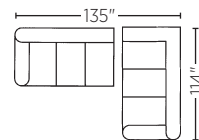

28056AL-80
28056RS-88