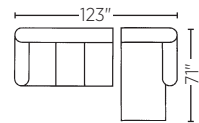

EXTRA DEEP

28056AL-80
28056AR-CH