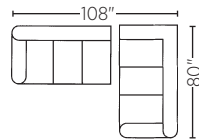

AERO

EST. 1959
ELITE
LEATHER
COMPANY

AERO™

Arm Height: 25"
 Seat Height: 19"
 Seat Depth: 22"

27028AL-66
 27028RS-66

27028LS-66
 27028AR-66

27028AL-44
 27028RS-66

27028LS-66
 27028AR-44

27028-88
 4 Seat Sofa
 H: 33 D: 38 W: 94

27028-66
 3 Seat Sofa
 H: 33 D: 38 W: 74

27028-44
 Loveseat
 H: 33 D: 38 W: 52

27028-22
 Chair
 H: 33 D: 38 W: 30

27028-O
 Ottoman
 H: 18 D: 22 W: 23

27028AL-66
 Arm Left Sofa
 H: 33 D: 38 W: 70

27028AR-66
 Arm Right Sofa
 H: 33 D: 38 W: 70

27028AL-44
 Arm Left Loveseat
 H: 33 D: 38 W: 48

27028AR-44
 Arm Right Loveseat
 H: 33 D: 38 W: 48

27028LS-66
 Arm Left
 Right Return Back
 H: 33 D: 38 W: 80

27028RS-66
 Arm Right
 Left Return Back
 H: 33 D: 38 W: 80

STYLE NOTES
 Standard wood finish is Walnut.
 Drawings are not to scale.