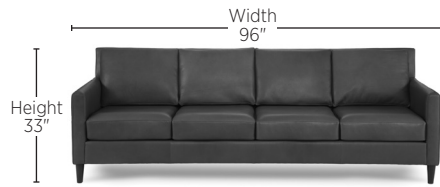

AERO

EST. 1959
ELITE
LEATHER
COMPANY

AERO™

Arm Height: 25"
 Seat Height: 19"
 Seat Depth: 22"

27028AL-66
 27028RS-66

27028LS-66
 27028AR-66

27028AL-44
 27028RS-66

27028LS-66
 27028AR-44

27028-88
 4 Seat Sofa
 H: 33 D: 38 W: 94

27028-66
 3 Seat Sofa
 H: 33 D: 38 W: 74

27028-44
 Loveseat
 H: 33 D: 38 W: 52

27028-22
 Chair
 H: 33 D: 38 W: 30

27028-O
 Ottoman
 H: 18 D: 22 W: 23

27028AL-66
 Arm Left Sofa
 H: 33 D: 38 W: 70

27028AR-66
 Arm Right Sofa
 H: 33 D: 38 W: 70

27028AL-44
 Arm Left Loveseat
 H: 33 D: 38 W: 48

27028AR-44
 Arm Right Loveseat
 H: 33 D: 38 W: 48

27028LS-66
 Arm Left
 Right Return Back
 H: 33 D: 38 W: 80

27028RS-66
 Arm Right
 Left Return Back
 H: 33 D: 38 W: 80

STYLE NOTES
 Standard wood finish is Walnut.
 Drawings are not to scale.