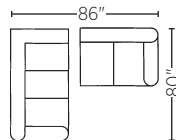

AERO

EST. 1959
ELITE
LEATHER
COMPANY

AERO™

Arm Height: 25"
 Seat Height: 19"
 Seat Depth: 22"

27028AL-66
 27028RS-66

27028LS-66
 27028AR-66

27028AL-44
 27028RS-66

27028LS-66
 27028AR-44

27028-88
 4 Seat Sofa
 H: 33 D: 38 W: 94

27028-66
 3 Seat Sofa
 H: 33 D: 38 W: 74

27028-44
 Loveseat
 H: 33 D: 38 W: 52

27028-22
 Chair
 H: 33 D: 38 W: 30

27028-O
 Ottoman
 H: 18 D: 22 W: 23

27028AL-66
 Arm Left Sofa
 H: 33 D: 38 W: 70

27028AR-66
 Arm Right Sofa
 H: 33 D: 38 W: 70

27028AL-44
 Arm Left Loveseat
 H: 33 D: 38 W: 48

27028AR-44
 Arm Right Loveseat
 H: 33 D: 38 W: 48

27028LS-66
 Arm Left
 Right Return Back
 H: 33 D: 38 W: 80

27028RS-66
 Arm Right
 Left Return Back
 H: 33 D: 38 W: 80

STYLE NOTES
 Standard wood finish is Walnut.
 Drawings are not to scale.