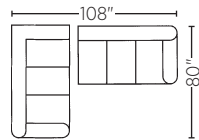

AERO

EST. 1959
ELITE
LEATHER
COMPANY

AERO™

Arm Height: 25"
 Seat Height: 19"
 Seat Depth: 22"

27028AL-66
 27028RS-66

27028LS-66
 27028AR-66

27028AL-44
 27028RS-66

27028LS-66
 27028AR-44

27028-88
 4 Seat Sofa
 H: 33 D: 38 W: 94

27028-66
 3 Seat Sofa
 H: 33 D: 38 W: 74

27028-44
 Loveseat
 H: 33 D: 38 W: 52

27028-22
 Chair
 H: 33 D: 38 W: 30

27028-O
 Ottoman
 H: 18 D: 22 W: 23

27028AL-66
 Arm Left Sofa
 H: 33 D: 38 W: 70

27028AR-66
 Arm Right Sofa
 H: 33 D: 38 W: 70

27028AL-44
 Arm Left Loveseat
 H: 33 D: 38 W: 48

27028AR-44
 Arm Right Loveseat
 H: 33 D: 38 W: 48

27028LS-66
 Arm Left
 Right Return Back
 H: 33 D: 38 W: 80

27028RS-66
 Arm Right
 Left Return Back
 H: 33 D: 38 W: 80

STYLE NOTES
 Standard wood finish is Walnut.
 Drawings are not to scale.