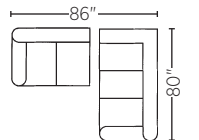

AERO

EST. 1959
ELITE
LEATHER
COMPANY

AERO™

Arm Height: 25"
 Seat Height: 19"
 Seat Depth: 22"

27028AL-66
 27028RS-66

27028LS-66
 27028AR-66

27028AL-44
 27028RS-66

27028LS-66
 27028AR-44

27028-88
 4 Seat Sofa
 H: 33 D: 38 W: 94

27028-66
 3 Seat Sofa
 H: 33 D: 38 W: 74

27028-44
 Loveseat
 H: 33 D: 38 W: 52

27028-22
 Chair
 H: 33 D: 38 W: 30

27028-O
 Ottoman
 H: 18 D: 22 W: 23

27028AL-66
 Arm Left Sofa
 H: 33 D: 38 W: 70

27028AR-66
 Arm Right Sofa
 H: 33 D: 38 W: 70

27028AL-44
 Arm Left Loveseat
 H: 33 D: 38 W: 48

27028AR-44
 Arm Right Loveseat
 H: 33 D: 38 W: 48

27028LS-66
 Arm Left
 Right Return Back
 H: 33 D: 38 W: 80

27028RS-66
 Arm Right
 Left Return Back
 H: 33 D: 38 W: 80

STYLE NOTES
 Standard wood finish is Walnut.
 Drawings are not to scale.